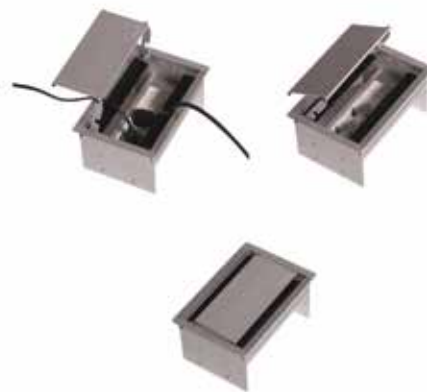

PRZ 01 / W 252 mm / D 97 mm / H 100 mm.
Priz Kutusu / Outlet Box
Şebeke Prizi / UPS Prizi
Cat 3 Telefon Konnektörü
Cat 6 Data Konnektörü

PRZ 03 / W 207 mm / D 137 mm / H 100 mm.
Priz Kutusu / Outlet Box
Şebeke Prizi / UPS Prizi
Cat 3 Telefon Konnektörü
Cat 6 Data Konnektörü