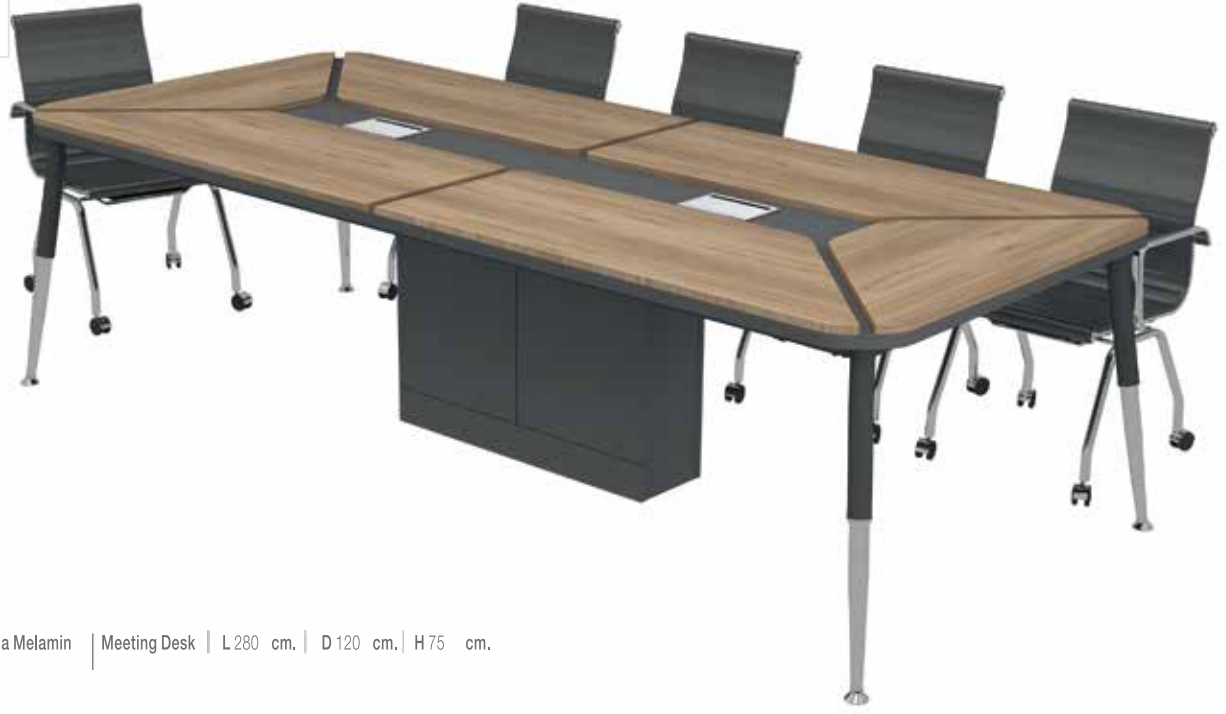

Boomerang Plus

Antrasit
Rahle

BME 15 / Toplantı Masası Üst Tabla Melamin | Meeting Desk | L.280 cm. | D.120 cm. | H.75 cm.
PRZ 03 / Priz Kutusu