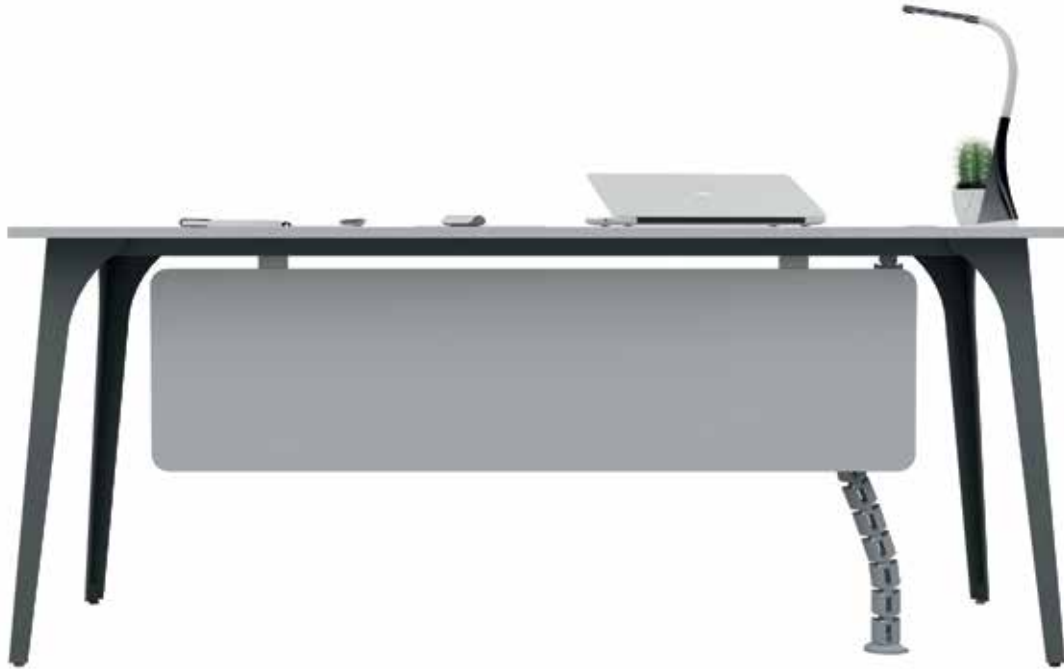

CWO 06 / Tekli Çalışma Masası
KSO 02 01 / Keson
OKK 01 / Omurga Kablo Kanalı

Single Desk
Pedestal

L 180 cm.	D 70 cm.	H 75 cm.
L 40 cm.	D 47 cm.	H 62 cm.